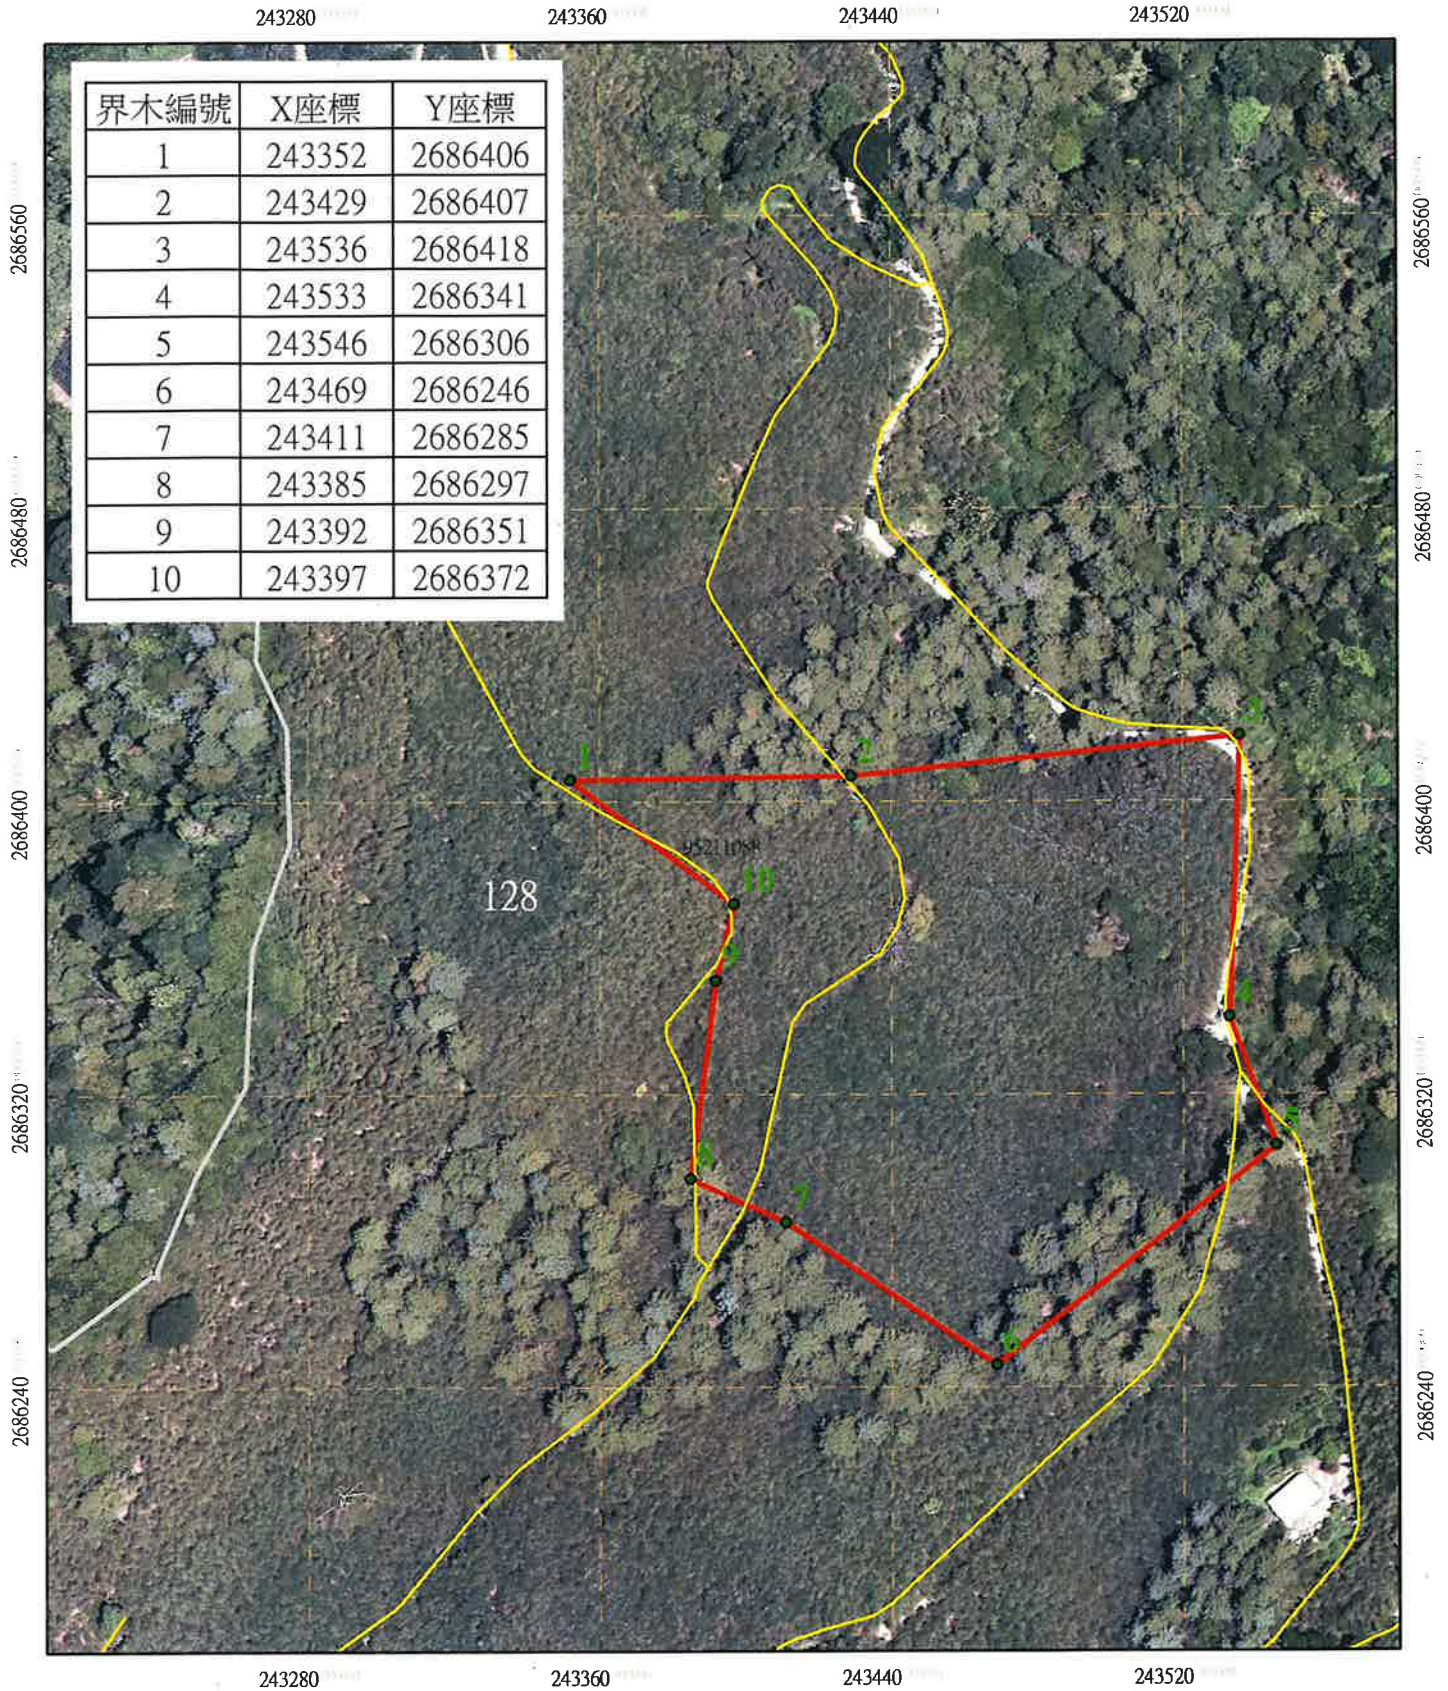

114年中標2號伐採位置圖

台帳卡號：無(非造林地)
 位置：大安溪事業區第128林班
 疏伐方式：擇伐
 疏伐面積：5.9公頃(114年施行2公頃)
 疏伐樹種：桂竹

圖例

-  道路
-  伐採範圍
-  國有林事業區林班圖1082