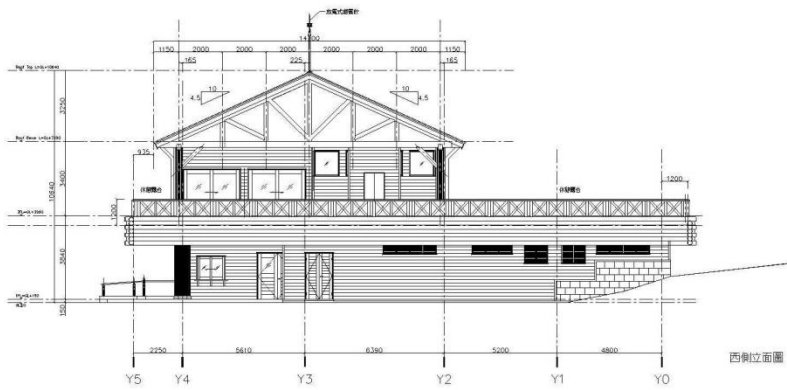

基地位置圖

阿里山國家森林遊樂區配置圖

阿里山植物園基地位置

租賃範圍：僅阿里山植物園建築面積
312.12，總樓地板面積 443.57 平
方公尺，可供營業使用，餘公共
空間不得施設任何設施及占為己

阿里山植物園基地

阿里山植物園現況照

阿里山植物園週遭腹地現況照

阿里山植物園平面

西側立面圖

南側立面圖

東側立面圖

北側立面圖

阿里山植物園立面