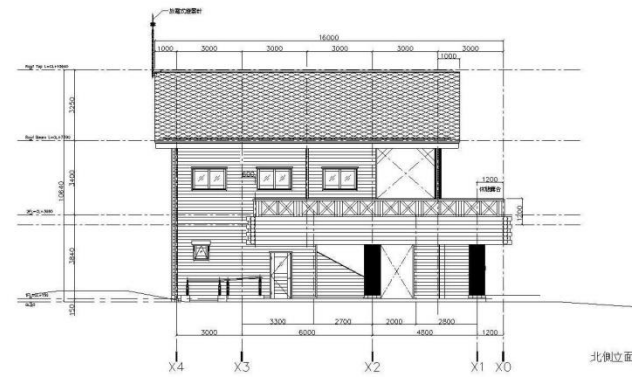

北側立面圖

阿里山植物園立面