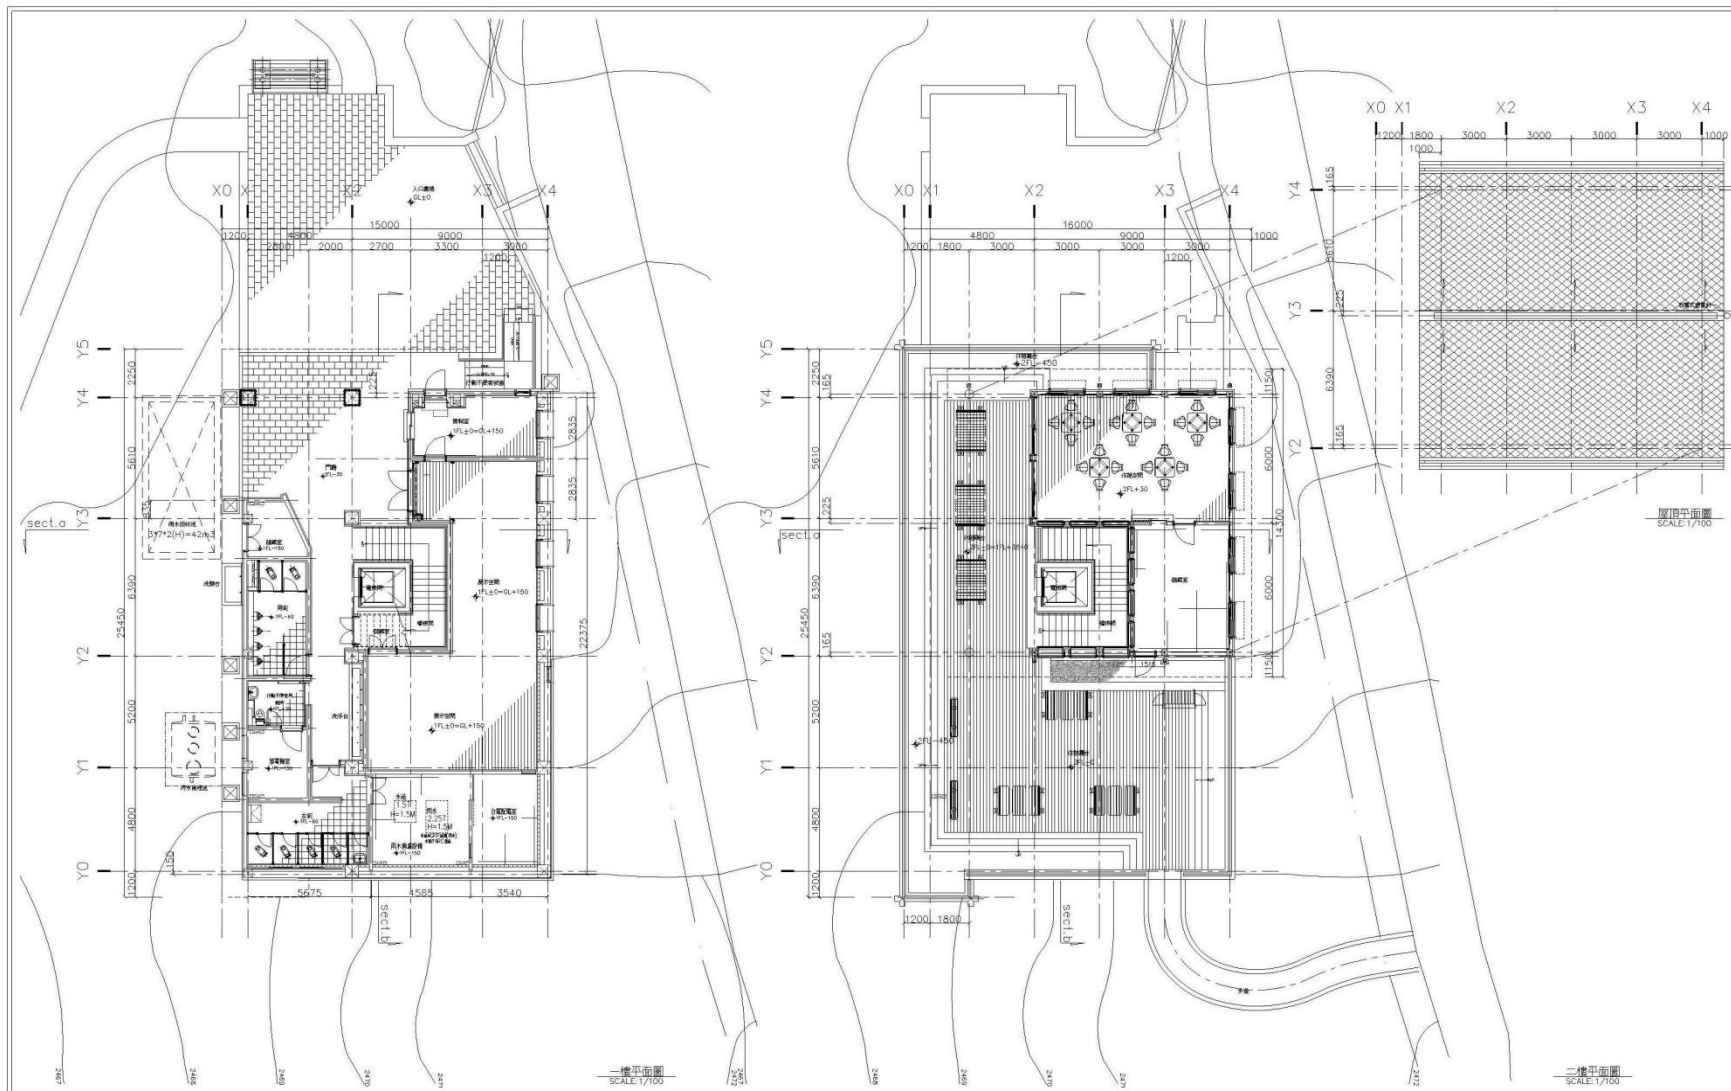

基地位置圖

阿里山國家森林遊樂區配置圖

阿里山植物園基地位置

租賃範圍：僅阿里山植物園建築面積
312.12，總樓地板面積 443.57 平
方公尺，可供營業使用，餘公共
空間不得施設任何設施及占為己

阿里山植物園基地

阿里山植物園現況照

阿里山植物園週遭腹地現況照

阿里山植物園平面

西側立面圖

南側立面圖

東側立面圖

北側立面圖

阿里山植物園立面