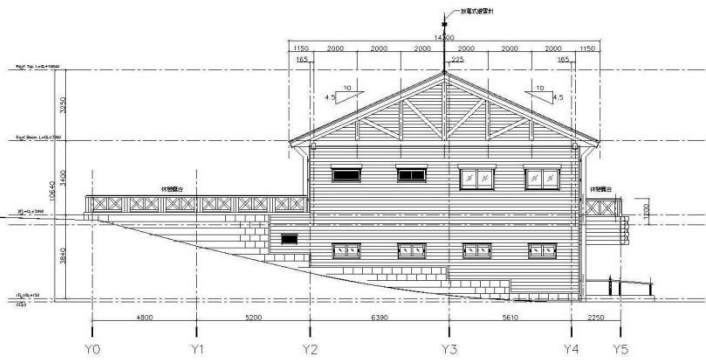

基地位置圖

阿里山國家森林遊樂區配置圖

阿里山植物園基地位置

租賃範圍：僅阿里山植物園建築面積
312.12，總樓地板面積 443.57 平
方公尺，可供營業使用，餘公共
空間不得施設任何設施及占為己

阿里山植物園基地

阿里山植物園現況照

阿里山植物園週遭腹地現況照

阿里山植物園平面

西側立面圖

南側立面圖

東側立面圖

北側立面圖

阿里山植物園立面