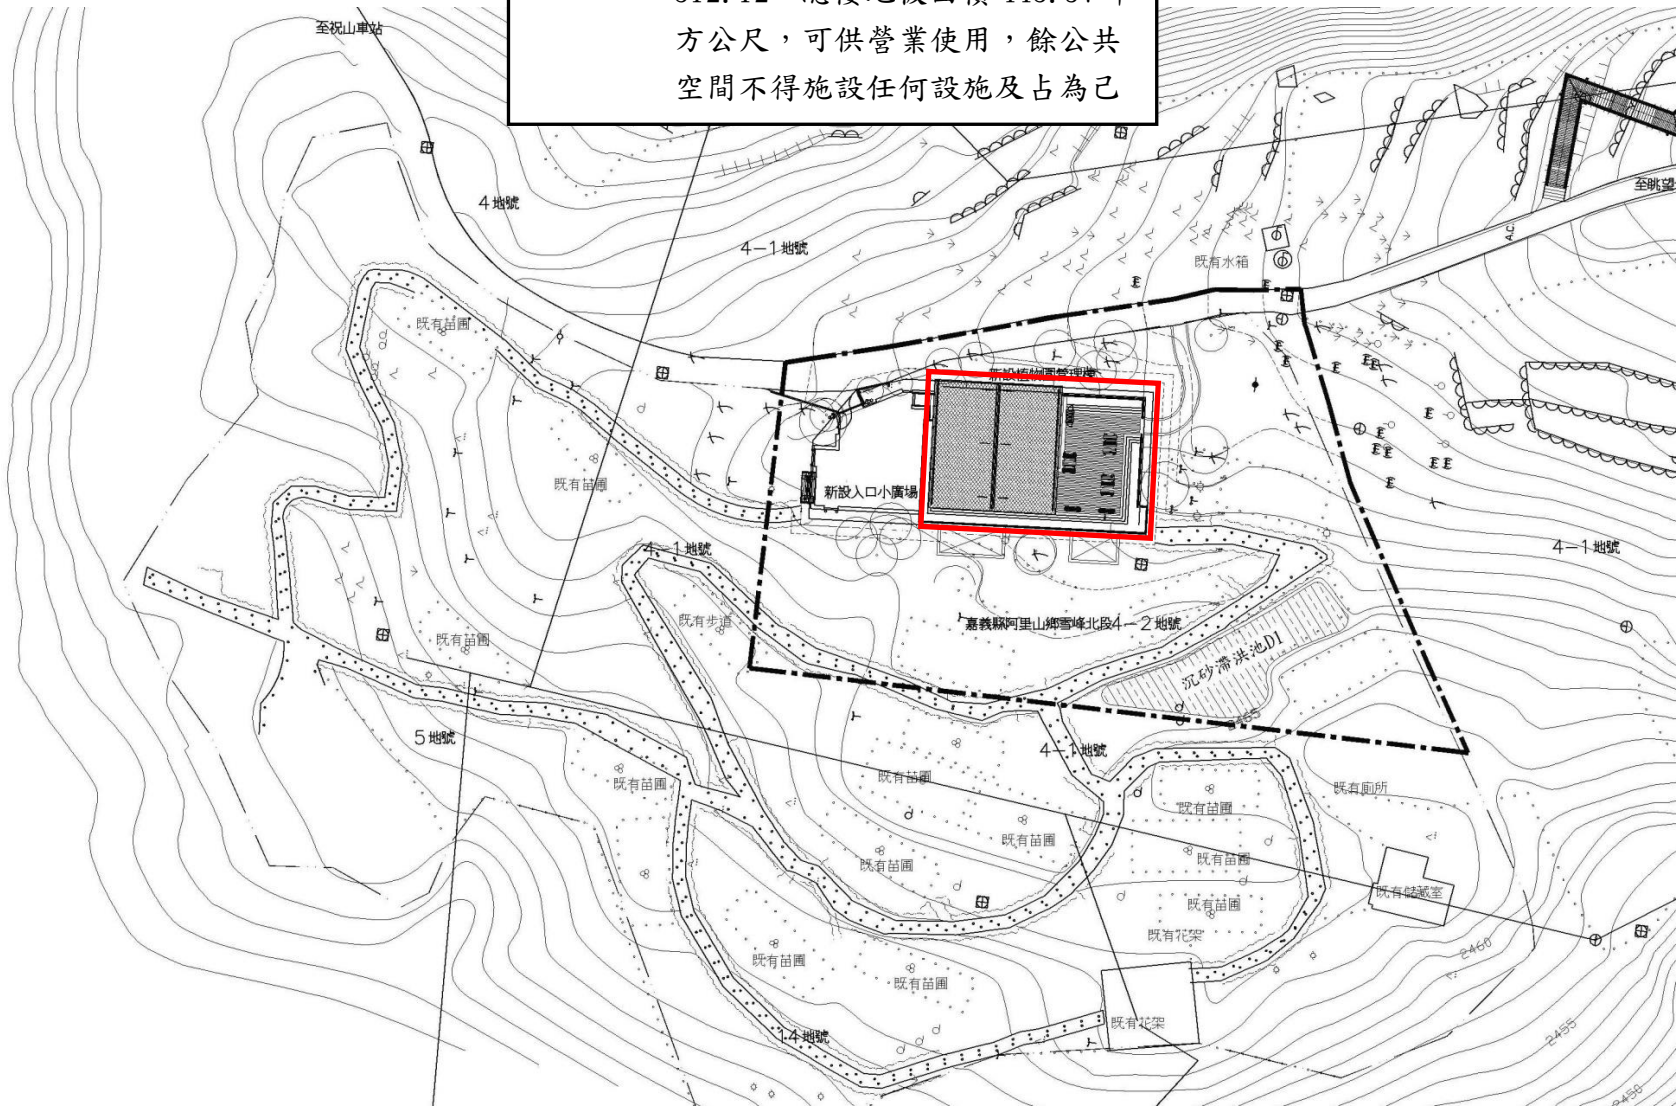

基地位置圖

阿里山國家森林遊樂區配置圖

阿里山植物園基地位置

租賃範圍：僅阿里山植物園建築面積
312.12，總樓地板面積 443.57 平
方公尺，可供營業使用，餘公共
空間不得施設任何設施及占為己

阿里山植物園基地

阿里山植物園現況照

阿里山植物園週遭腹地現況照

阿里山植物園平面

西側立面圖

南側立面圖

東側立面圖

北側立面圖

阿里山植物園立面