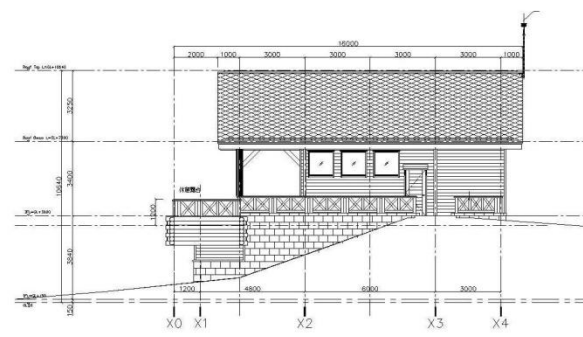

基地位置圖

阿里山國家森林遊樂區配置圖

阿里山植物園基地位置

租賃範圍：僅阿里山植物園建築面積
312.12，總樓地板面積 443.57 平
方公尺，可供營業使用，餘公共
空間不得施設任何設施及占為己

阿里山植物園基地

阿里山植物園現況照

阿里山植物園週遭腹地現況照

阿里山植物園平面

西側立面圖

南側立面圖

東側立面圖

北側立面圖

阿里山植物園立面